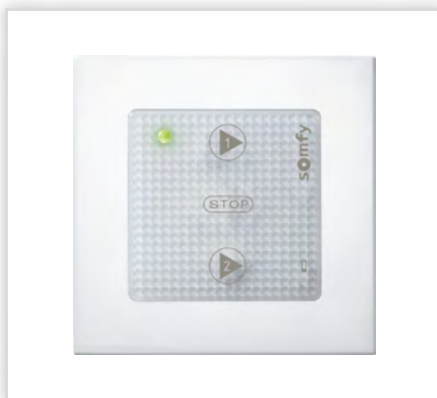

SOMFY, Lighting receiver io. Odbiornik radiowy do zdalnego sterowania elementami oświetlenia różnego rodzaju (żarówki, lampy halogenowe, lampy diodowe LED), zasilany napięciem zmiennym 230 V o maksymalnej mocy 500 W, przy użyciu nadajników Somfy w technologii io. Dzięki niewielkim wymiarom odbiornika, możliwe jest zainstalowanie go w niewidocznym miejscu w pobliżu sterowanego produktu. **Cena netto [zł]:** 635.

SOMFY, Protexial io. Bezprzewodowy system działający w oparciu o naprzemienne wykorzystywanie dwóch częstotliwości radiowych. Intuicyjny w obsłudze pozwala na wykrywanie intruzów dzięki użyciu dostępnych czujników alarmowych: ruchu, otwarcia z dodatkową możliwością zainstalowania kamery IP, czy czujników domowych wykrywających zagrożenia w przypadku zalania, pożaru lub zaniku zasilania. Konfiguracja systemu i rozsyłanie wiadomości alarmowych może odbywać się poprzez sieć internetową i GSM. **Cena netto [zł]:** 4500.

SOMFY, TaHoma Scenario Player. Lokalny wyzwalacz scenariuszy dla TaHomy. Umożliwia przypisanie dwóch scenariuszy do systemu TaHoma i uruchamianie ich przyciskami, bez korzystania z interfejsu TaHoma®. Montowany na ścianie, bez użycia przewodów. Komunikuje się drogą radiową. Oprócz przycisków inicjujących wykonanie zaprogramowanych scenariuszy dodatkowo przycisk „STOP” do zatrzymania wykonywanego scenariusza. **Cena netto [zł]:** 180.